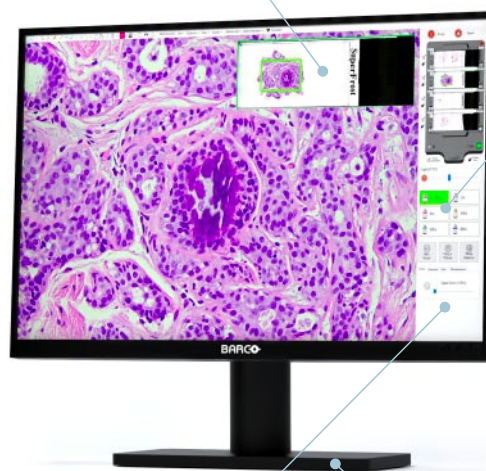

Diagnosi collaborativa

Osservazione in tempo reale del caso da parte di team di patologi remoti. Diagnosi collaborativa tra esperti.

Osservazione e controllo in tempo reale

NED-DP rappresenta l'ultima generazione di strumenti che consentono di ottimizzare i processi di connessione tra ospedali remoti. La condivisione delle immagini diagnostiche in tempo reale su rete dati locale e geografica rappresenta la nuova frontiera della telemedicina. Il controllo del NED-DP da remoto e l'alta definizione delle immagini consentono una diagnosi in urgenza con precisione e con la possibilità di disporre di una second opinion.

Progettato e realizzato per Frozen Section e FNA

- Software di gestione e controllo dedicato con connessione e visualizzazione delle immagini in streaming
- Monitor ad alta definizione DICOM ready
- Fino a sei obiettivi disponibili: 1,25X, 2X, 4X, 10X, 20X, 40X.
- Pronto per le connessioni 4G/5G.

La Patologia Digitale senza confini

Grazie alla versatilità del nuovo strumento NED-DP l'accesso alle immagini diagnostiche diventa più veloce ed efficace. Il pieno controllo da remoto facilita la consultazione e la refertazione a distanza del campione istopatologico.

Connessione di rete GBit Ethernet

Preview vetrino in 10 sec.

Completo controllo da remoto di tutte le funzioni PC on board

6 obiettivi:
1,25 X - 2 X
4 X - 10 X
20 X - 40 X

Holder per 4 vetrini

Software dedicato per streaming