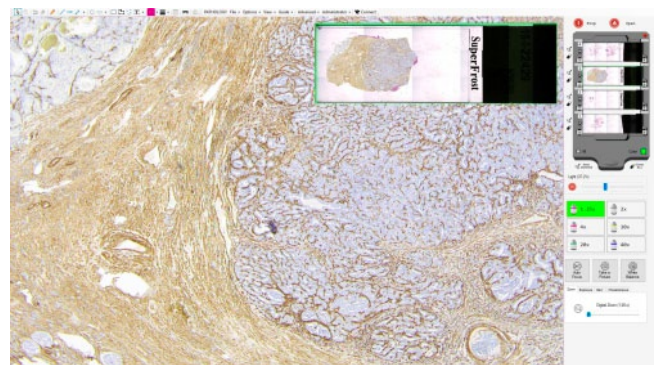

Osservazioni in tempo reale

- Accesso da remoto immediato
- Controllo di tutti le funzioni: ingrandimento, messa a fuoco, movimento preparato
- Supporto per 4 vetrini